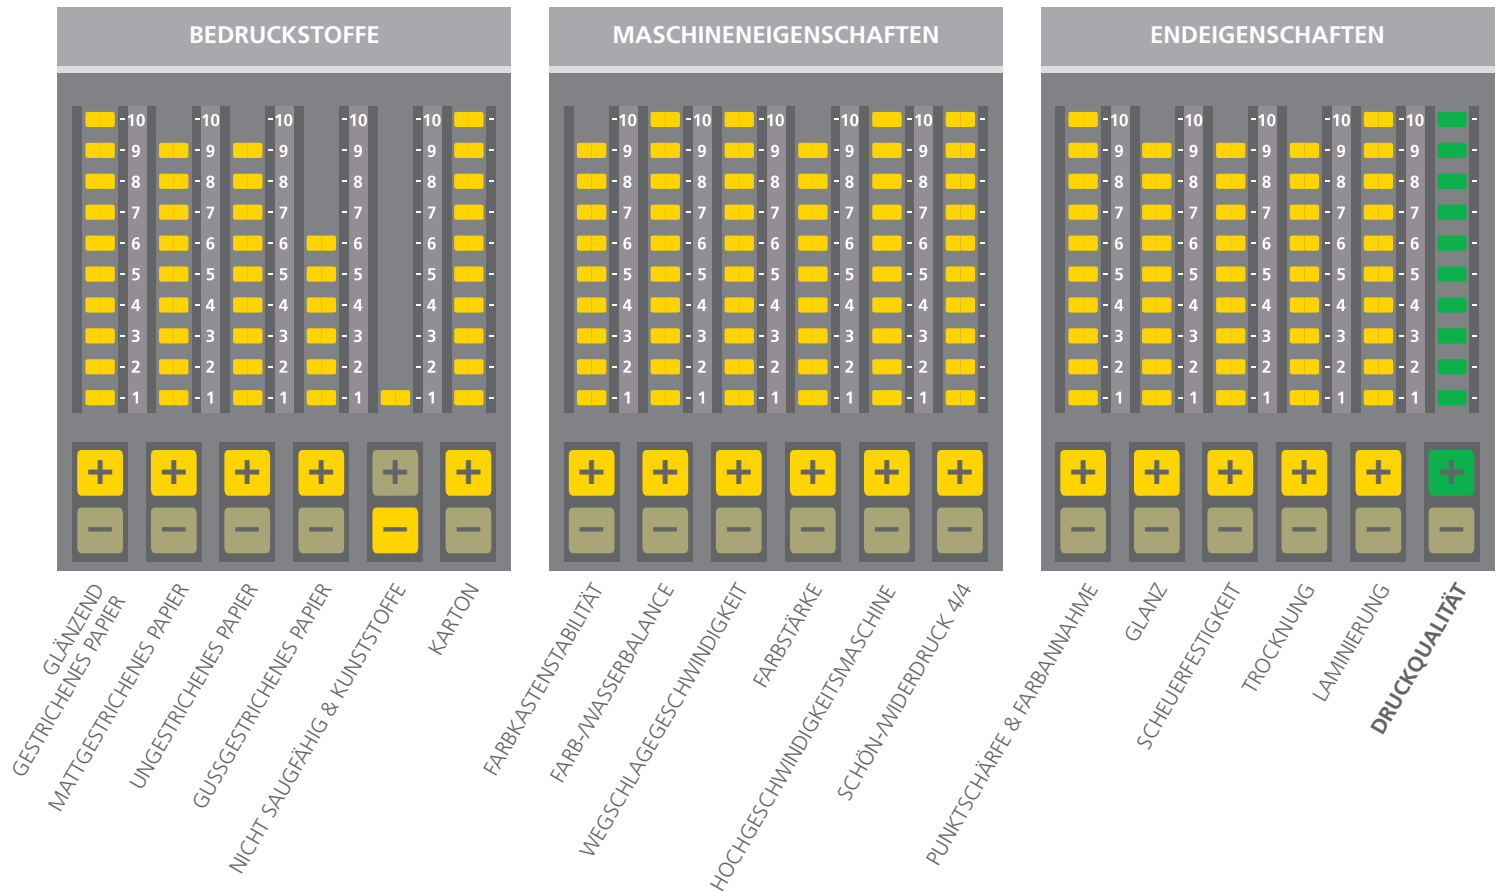

BLITZSCHNELL ZUM FORTDRUCK

Tempo ELITE wurde speziell für den hochwertigen Offsetdruck auf schnellen Maschinen entwickelt. Die neue Formel von Tempo ELITE ist auf Benutzerfreundlichkeit, Produktivität und höchste Qualität ausgerichtet. Die Farben können auf einer Vielzahl von Papieren und Karton verdruckt werden. Außergewöhnlich schnelle Oberflächentrocknung macht die Serie für rasches Umschlagen und den sofortigen Konterdruck interessant. Dies ermöglicht auch den Schön- und Widerdruck auf 4/4-Maschinen mit anschließender Weiterverarbeitung.

UMWELTFREUNDLICH

Die Serie wird ohne Mineralöl, vollumfänglich aus nachwachsenden pflanzlichen Rohstoffen hergestellt und ist frei von Kobalt-Salzen. Tempo ELITE garantiert hervorragende Verdruckbarkeit und Stabilität bei hoher Farbintensität. Kein Nebeln trotz hoher Maschinengeschwindigkeit, hoher Glanz und gleichzeitig gute Scheuerfestigkeit sind weitere Vorteile. Ein wichtiger Nutzen besteht darin, dass die Serie die ISO-Farbstandards 2846-1 und 12647-2 erfüllt, die für die PSO-Zertifizierung unerlässlich sind.

Tempo

www.siegwerk.com

SIEGWERK

SERIENEINSTELLUNG

VERFÜGBARE PRODUKTE

LACK

Tempo ELITE Farben können mit wasserbasierenden FIX RAPID Lacken, mit ölbasierenden Tempo FINISH Lacken oder mit Sicura UV-Lacken überlackiert werden. Bitte erkundigen Sie sich bei Ihrem Siegwerk Anwendungstechniker nach geeigneten Empfehlungen.

FARBEN

HAUPTBESTÄNDIGKEITEN

FARBTON	LICHT	LÖSEMITTELGEMISCH	ALKOHOL	ALKALI
SKALENFARBEN				
GELB	5	+	+	+
MAGENTA	5	+	+	-
CYAN	8	+	+	+
SCHWARZ	8	-	-	+
GELB INTENSIV	5	+	+	+
MAGENTA INTENSIV	5	+	+	-
CYAN INTENSIVE	8	+	+	+
SCHWARZ INTENSIV	8	-	-	+