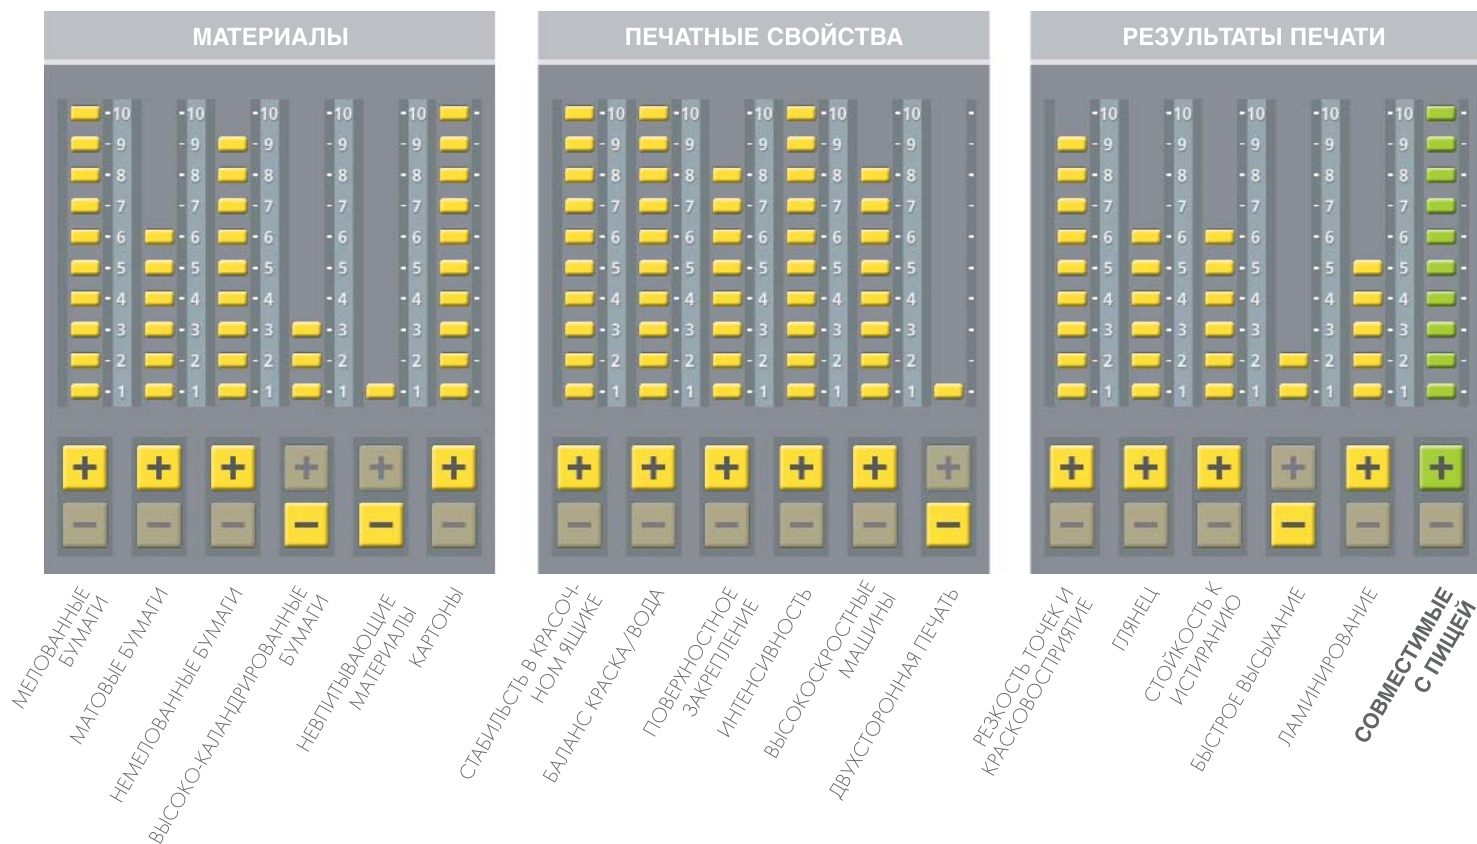

O
F
F
S
E
T

TEMPO NUTRIPACK

ДЛЯ БОЛЕЕ ЛЕГКОЙ И
БЕЗОПАСНОЙ ЖИЗНИ!

Надёжный контроль переноса...

Эта серия специально разработана для печати пищевой упаковки, имеет слабый запах. Химический состав краски основывается на натуральных компонентах, которые позволяют сохранять окружающую среду. Серия красок «TEMPO NUTRIPACK» - инновационная разработка нашей компании, достойное продолжение в серии красок «TEMPO».

... БЕЗ ПРОИГРЫША В КАЧЕСТВЕ

Краски «TEMPO NUTRIPACK» гарантирует превосходные печатные свойства, стабильный баланс «краска – вода» при высокой пигментации. Эта серия, уже апробированная в Европе известными типографиями, делает Вашу печать более легкой и безопасной!

Tempo

www.siegwerk.com

SIEGWERK

ПОЗИЦИОНИРОВАНИЕ

АССОРТИМЕНТ

ЛАКИ

Все краски TEMPO NUTRIPACK разбавляются водным растворителем FIX RAPID

ЧЕРНИЛА

УСТОЙЧИВОСТЬ

КОД	СВЕТСТОЙКОСТЬ	СПИРТ	РАСТВОРИТЕЛЬ	ЩЕЛОЧЬ
Желтая	5	+	+	+
Красная	5	+	+	+
Голубая	7	+	+	+
Черная	7	+	+	-
Лимонно-желтая	6	-	+	+
Желтая	5	-	+	+
Желтая стойкая	6	+	-	+
Оранжевая 021	5	+	+	+
Оранжевая 021 стойкая	6	+	-	+
Теплая красная	5	+	-	+
Теплая красная стойкая	7	+	+	+
Рубиновая красная	5	+	+	-
Рубиновая красная стойкая	5	+	+	+
Родаминовая	7	+	+	+
Фиолетовая	7	+	+	+
Рефлекс голубой	7	+	+	+
Процесс голубой	8	+	+	+
Зеленая	8	+	+	+
Черная	8	+	+	+
Белая кроющая	8	+	+	+
Белая прозрачная	8	+	+	+
Желтая термостойкая	7	+	+	+
Оранжевая термостойкая	7	+	+	+
Теплая красная термостойкая	7	+	+	+
Пуяпурная термостойкая	7	+	+	+