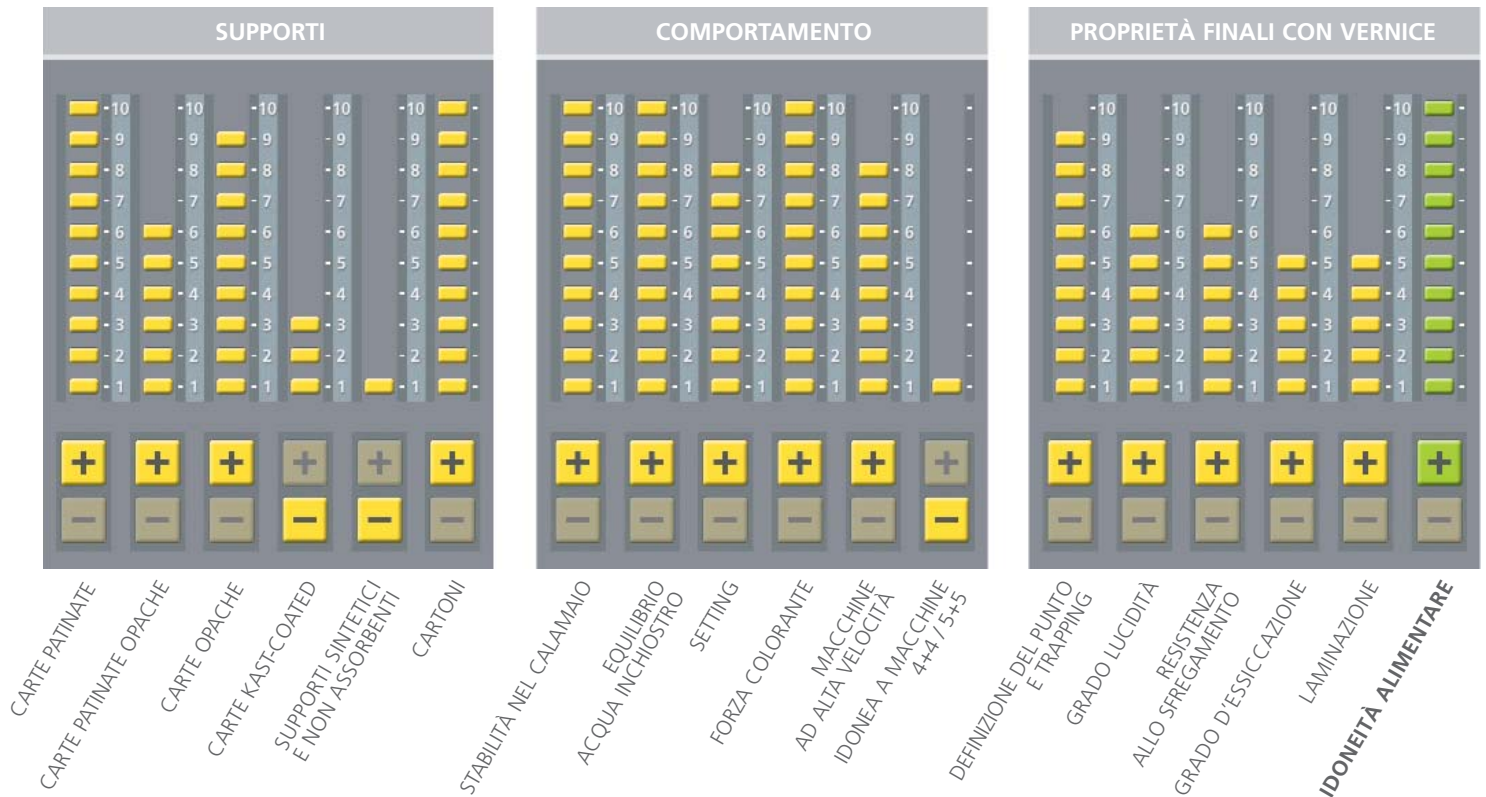

O
F
F
S
E
T

TEMPO NUTRIPACK

PER UNA VITA PIU' SEMPLICE
E FACILE

UNO PERFETTO CONTROLLO DELLA MIGRAZIONE...

Per la prima volta, una serie a basso odore si propone di prevenire contaminazioni agli alimenti grazie ad una migrazione controllata di agenti chimici, assecondando l'ambiente con una composizione a base vegetale. Questa è l'innovativo posizionamento di TEMPO NUTRIPACK, il nostro ultimo sviluppo della famiglia TEMPO.

...SENZA NEGATIVE INFLUENZE SULLA QUALITÀ

Come tutte le serie a base vegetale della famiglia TEMPO, TEMPO NUTRIPACK garantisce un'eccellente macchinabilità e stabilità con alte rese colore.

Già approvata da rinomati utilizzatori finali, questa serie renderà la vostra vita più semplice e sicura.

Tempo

www.siegwerk.com

SIEGWERK

PROPRIETA' DELLA SERIE

PRODOTTI DISPONIBILI

VERNICE

Tutti i prodotti della gamma Nutripack sono sovra verniciabili con le vernici acriliche FIX RAPID

INCHIOSTRI

RESISTENZE PRINCIPALI

TINTE	LUCE	ALCOOL	SOLVENTI	ALKALI
GIALLO PROCESS	5	+	+	+
MAGENTA PROCESS	5	+	+	-
CYAN PROCESS	7	+	+	+
NERO PROCESS	7	+	+	-
GIALLO LIMONE	6	-	-	+
GIALLO C	5	-	+	+
GIALLO RL	6	-	-	+
ARANCIO 021	5	+	-	+
ARANCIO RL	6	+	-	+
ROSSO CALDO	5	+	-	+
ROSSO CALDO RL	7	+	+	+
ROSSO RUBINO	5	+	+	-
ROSSO RUBINO RL	5	+	+	+
RHODAMINA	7	+	+	+
VIOLA	7	-	-	+
BLUE REFLEX	7	-	-	+
PROCESS BLUE	8	+	+	+
VERDE	8	+	+	+
NERO NEUTRO	8	+	+	+
BIANCO COPRENTE	8	+	+	+
BIANCO TRASPARENTE	8	+	+	+
GIALLO RESISTENTE AL CALORE	7	+	+	+
ARANCIO RESISTENTE AL CALORE	7	+	+	+
ROSSO CALDO RESISTENTE AL CALORE	7	+	+	+
CARMINIO RESISTENTE AL CALORE	7	+	+	+