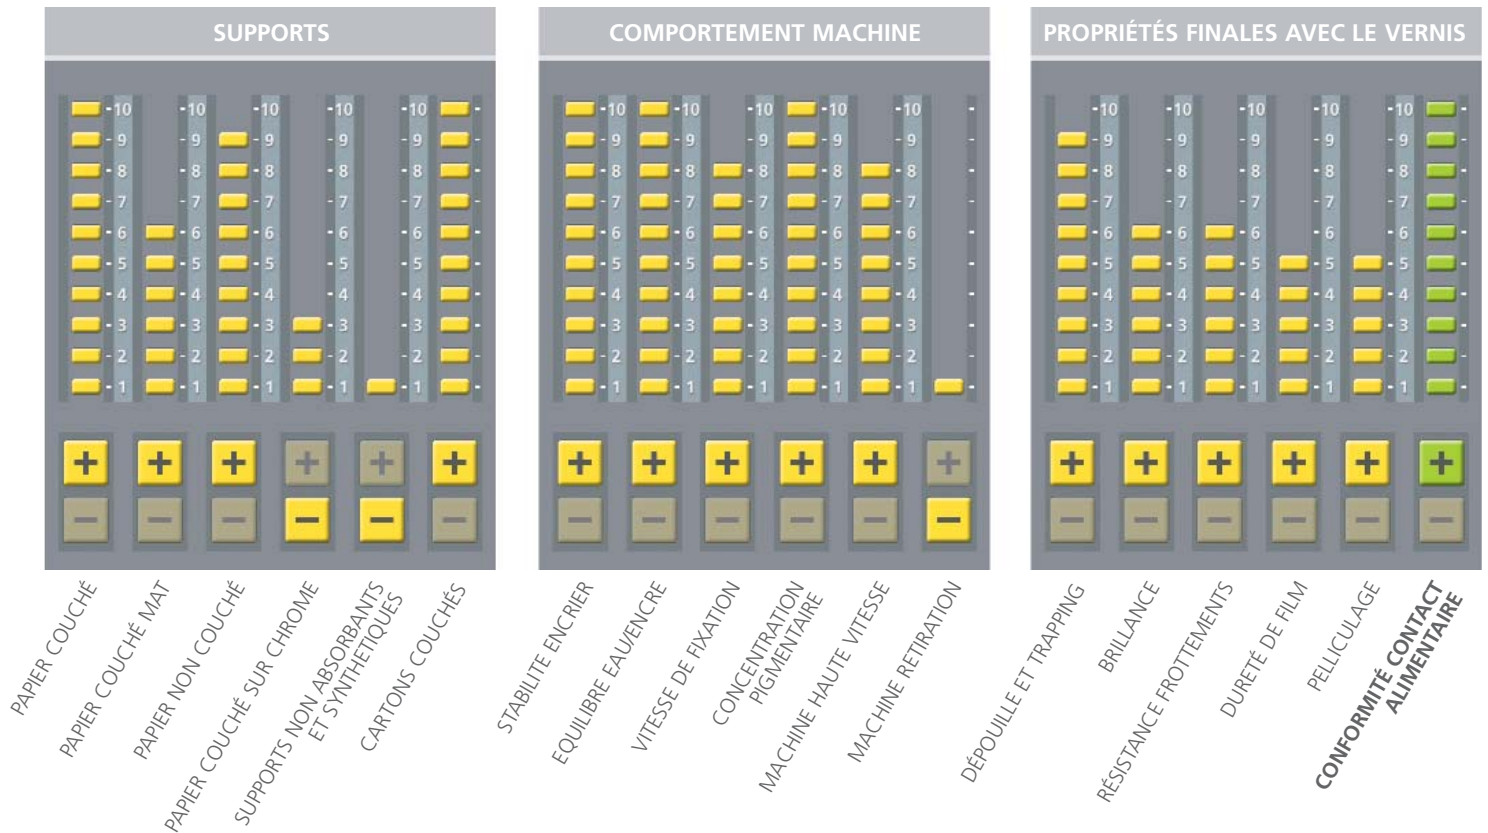

O
F
F
S
E
T

TEMPO NUTRIPACK

POUR UNE IMPRESSION FACILE
ET SÉCURISÉE

UNE PARFAITE MAÎTRISE DE LA MIGRATION...

Tempo Nutripack constitue une exclusivité technologique qui relève le défi d'être à la fois faible odeur, faible migration et végétale. La migration des produits chimiques étant parfaitement contrôlée, les aliments sont ainsi protégés d'éventuelles contaminations. Ce produit, formulé à partir de matières premières inodores et à dominante végétale, répond aux critères environnementaux les plus sévères.

...SANS CONCESSION SUR LA QUALITÉ

Comme toutes les séries Tempo végétales, Tempo Nutripack garantit une parfaite roulabilité et stabilité sur presse combinée avec une excellente force colorante. Aujourd'hui approuvée par des utilisateurs de renom, cette série vous rendra la vie plus facile et sans soucis !

Tempo

www.site

SIEGWERK

POSITIONNEMENT DE LA SÉRIE

PRODUITS DISPONIBLES

VERNIS

Tous les produits TEMPO NUTRIPACK sont vernissables avec les vernis à l'eau FIX RAPID

ENCRÉS

PRINCIPALES RÉSISTANCES

COULEUR	LUMIÈRE	ALCOOL	SOLVANTS	ALCALI
JAUNE	5	+	+	+
MAGENTA	5	+	+	-
CYAN	7	+	+	+
NOIR	7	+	+	-
JAUNE CITRON	6	-	-	+
JAUNE	5	-	+	+
JAUNE SOLIDE	6	-	-	+
ORANGE	5	+	-	+
ORANGE SOLIDE	6	+	-	+
ROUGE CHAUD	5	+	-	+
ROUGE CHAUD SOLIDE	7	+	+	+
ROUGE RUBINE	5	+	+	-
RUBINE SOLIDE	5	+	+	+
RHODAMINE	7	+	+	+
VIOLET	7	-	-	+
BLEU REFLEX	7	-	-	+
BLEU PROCESS	8	+	+	+
VERT	8	+	+	+
NOIR NEUTRE	8	+	+	+
BLANC COUVRANT	8	+	+	+
BLANC TRANSPARENT	8	+	+	+
JAUNE RÉSIDANT À LA TEMPÉRATURE	7	+	+	+
ORANGE RÉSIDANT À LA TEMPÉRATURE	7	+	+	+
ROUGE CHAUD RÉSIDANT À LA TEMPÉRATURE	7	+	+	+
ROUGE CARMIN RÉSIDANT À LA TEMPÉRATURE	7	+	+	+